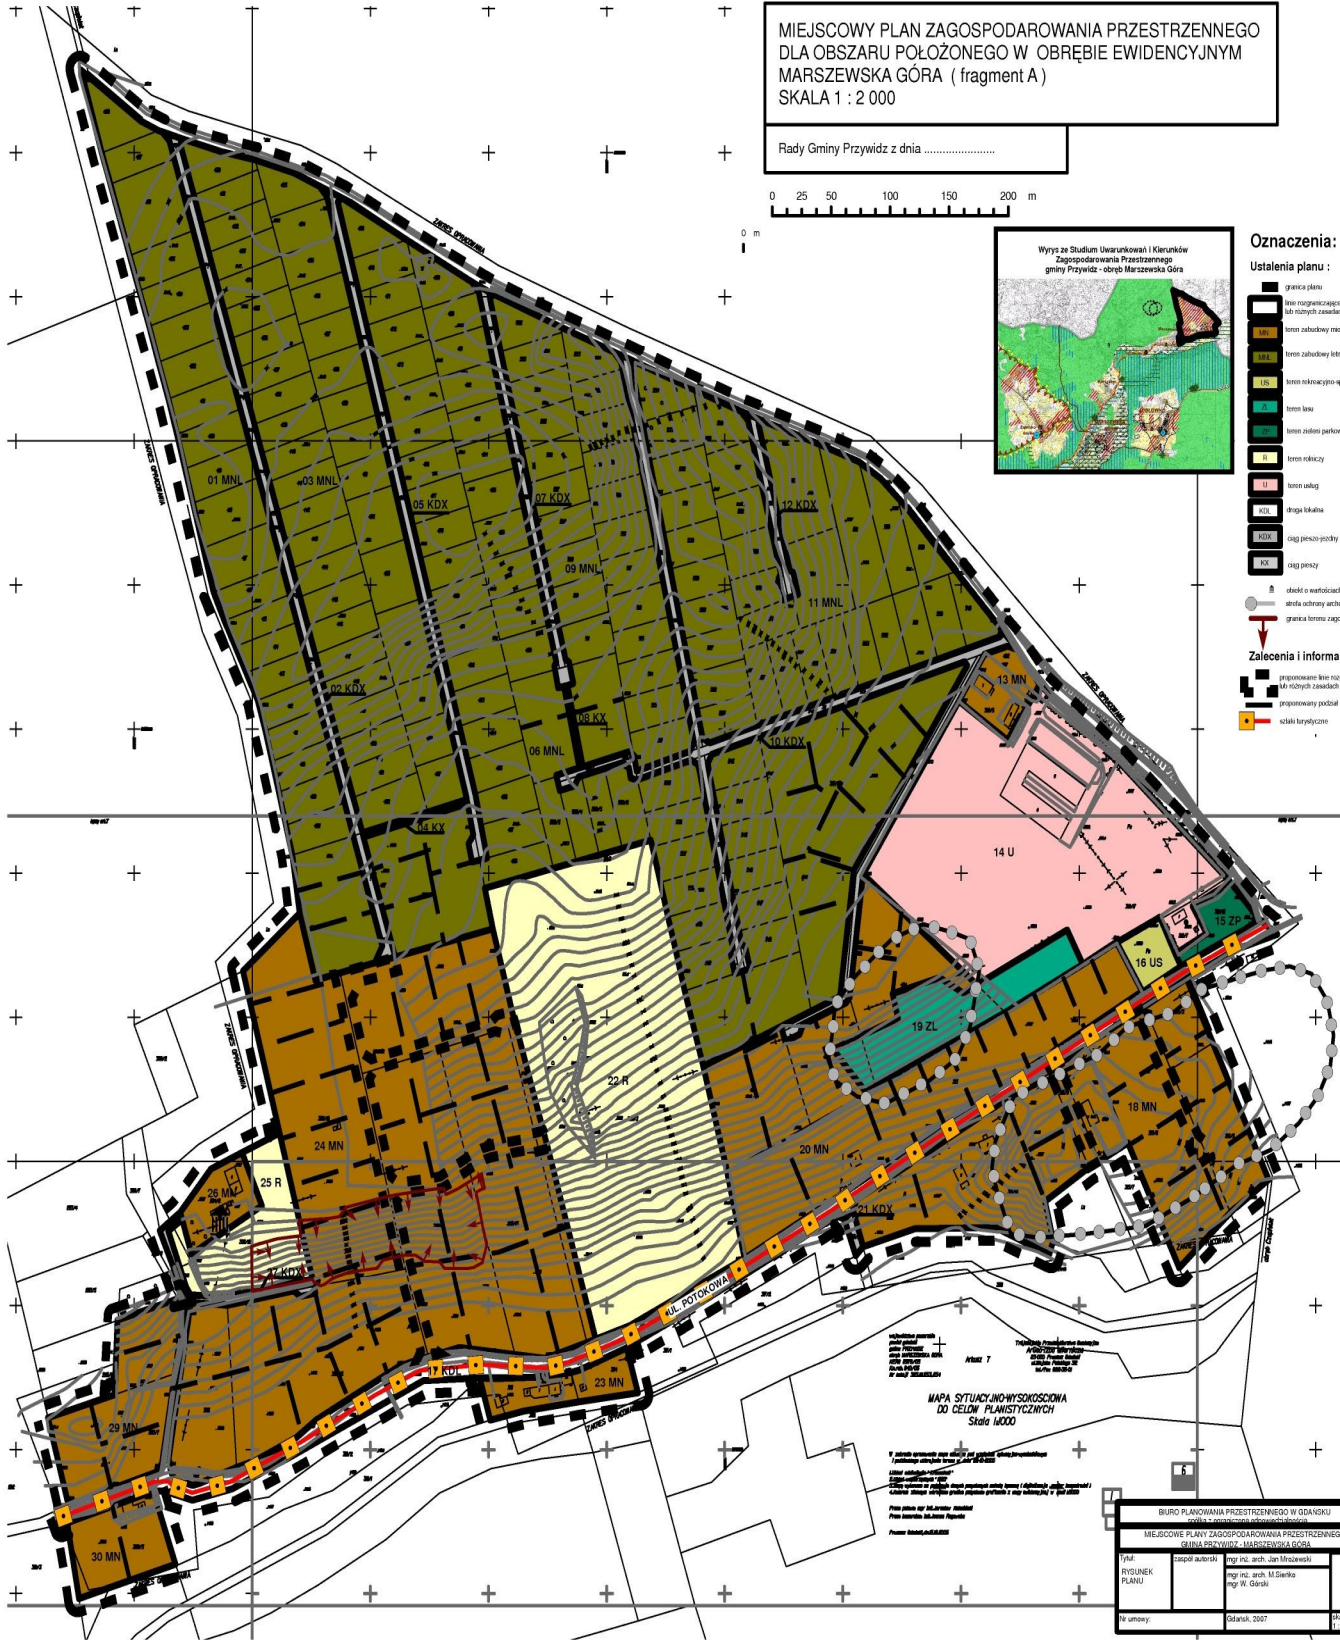

Zalecenia i informacje:

MAPA SYTUACYJNO-WYSOKOSCOWA
DO CELÓW PLANISTYCZNYCH
Skala 1:4000

BIURO PLANOWANIA PRZESTRZENNEGO W OLSZANIE			
MIEJSCOWE PLANY ZAGOSPODAROWANIA PRZESTRZENNEGO			
GMINA PRZYWIDZ - MARSZEWSKA GÓRA			
tytuł	zespół autorów	mgr inż. arch. Jan Mirowski	
RYZUNEK PLANU		mgr inż. arch. M. Sierka	
		mgr inż. W. Góral	
16 unowcy:	Olszan, 2007	Strona	1 z 200