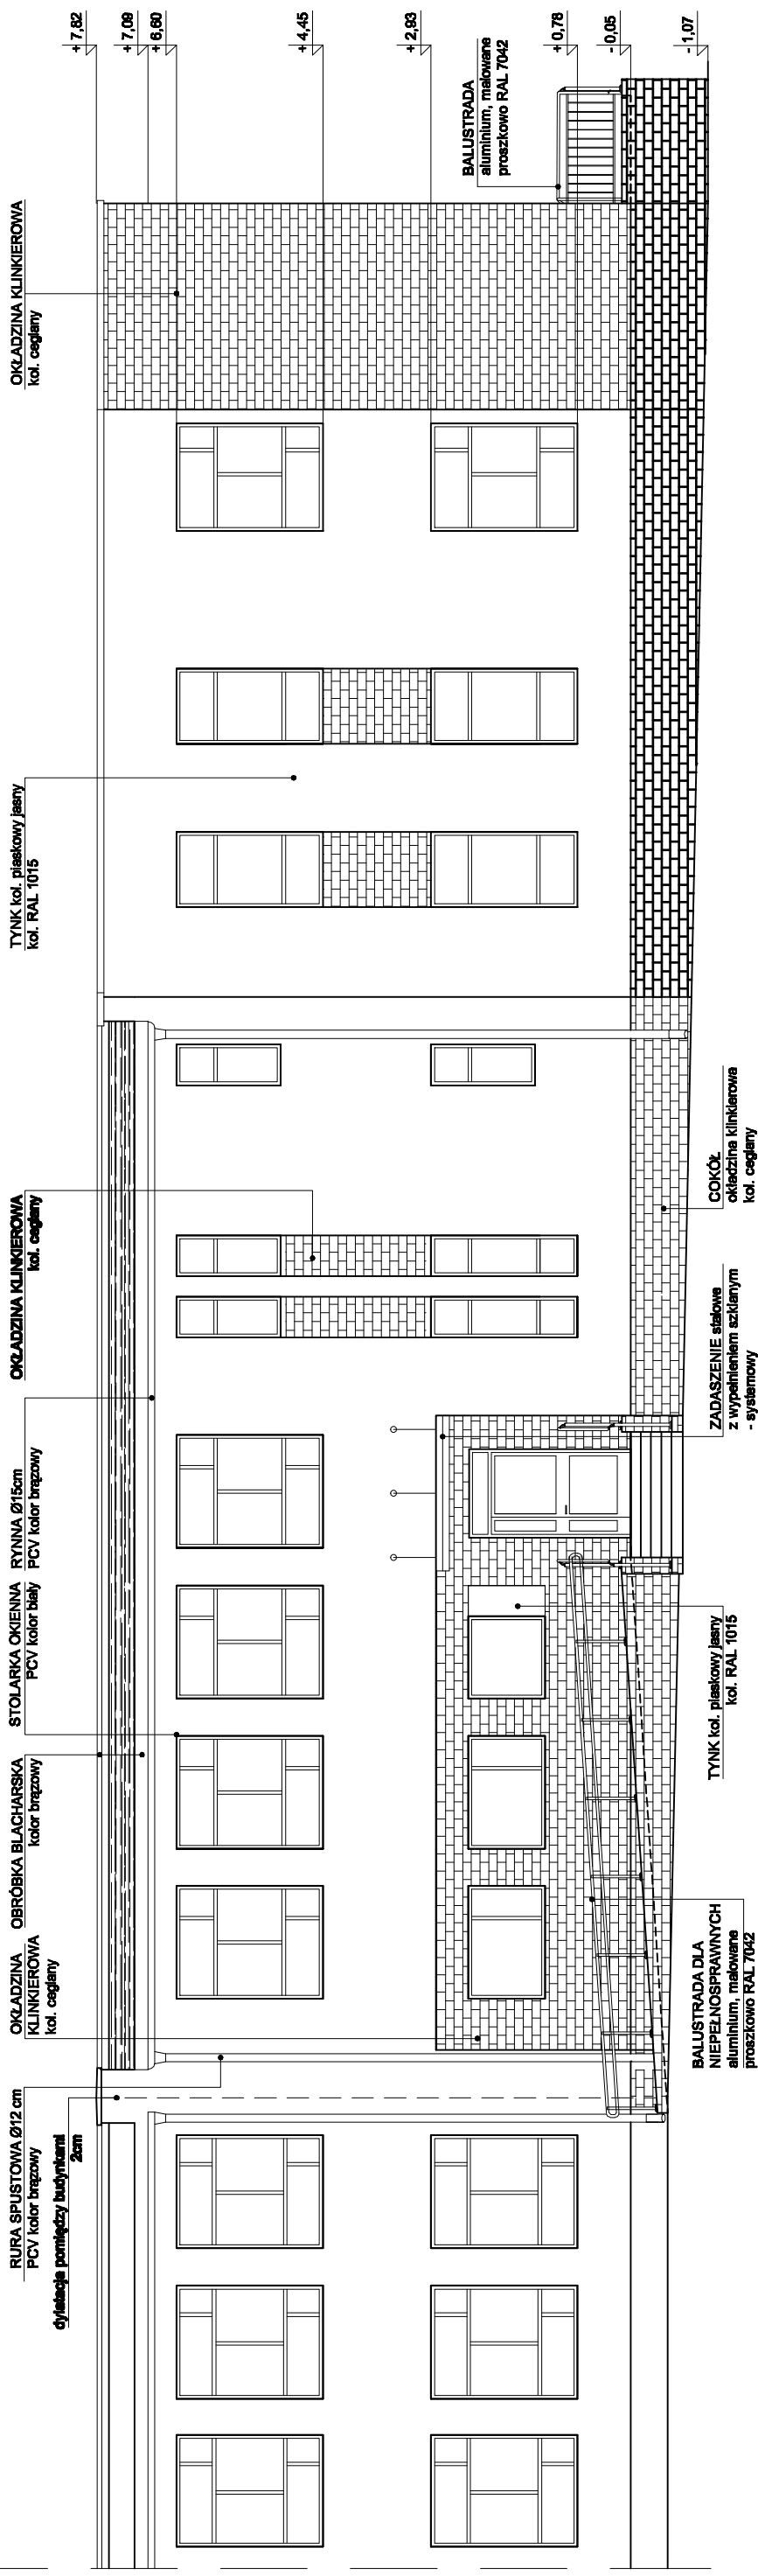

BUDYNEK ISTNIEJĄCY
GIMNAZJUM

BUDYNEK PROJEKTOWANY

LINIA pracownia architektoniczna ul. Grażyny 18/4 Gdańsk 80-438 tel.0 791 068 444 www.linia-art.pl	BRANŻA ARCH
	DATA 2009 VI
PROJEKT WYKONAWCZY DOBUDOWY NIEZALEŻNEGO SKRZYDŁA SZKOŁY I MODERNIZACJI ISTNIEJĄCEJ KOTŁOWNI	INWESTOR Urząd Gminy ul. Gdańska 7 89-047 Przywidz
ADRES INWESTYCJI dz. nr 208/4 ul. Szkoła 1 Przywidz	SKALA 1:100
NAZWA RYSUNKU Elewacja północna	NR RYS. 9
PROJEKTANT mgr inż. arch. PIOTR WOJCIECHOWSKI upr. bud. nr PO/KK/150/2006	
SPRAWDZAJĄCY mgr inż. arch. GRZEGORZ JASZCZUROWSKI upr. proj. nr PO/KK/041/03	
OPRACOWAŁA mgr inż. arch. DANUTA SZAFRAŃSKA stud. arch. KATARZYNA HAJDUCZENIA	

ELEWACJA PÓŁNOCNA