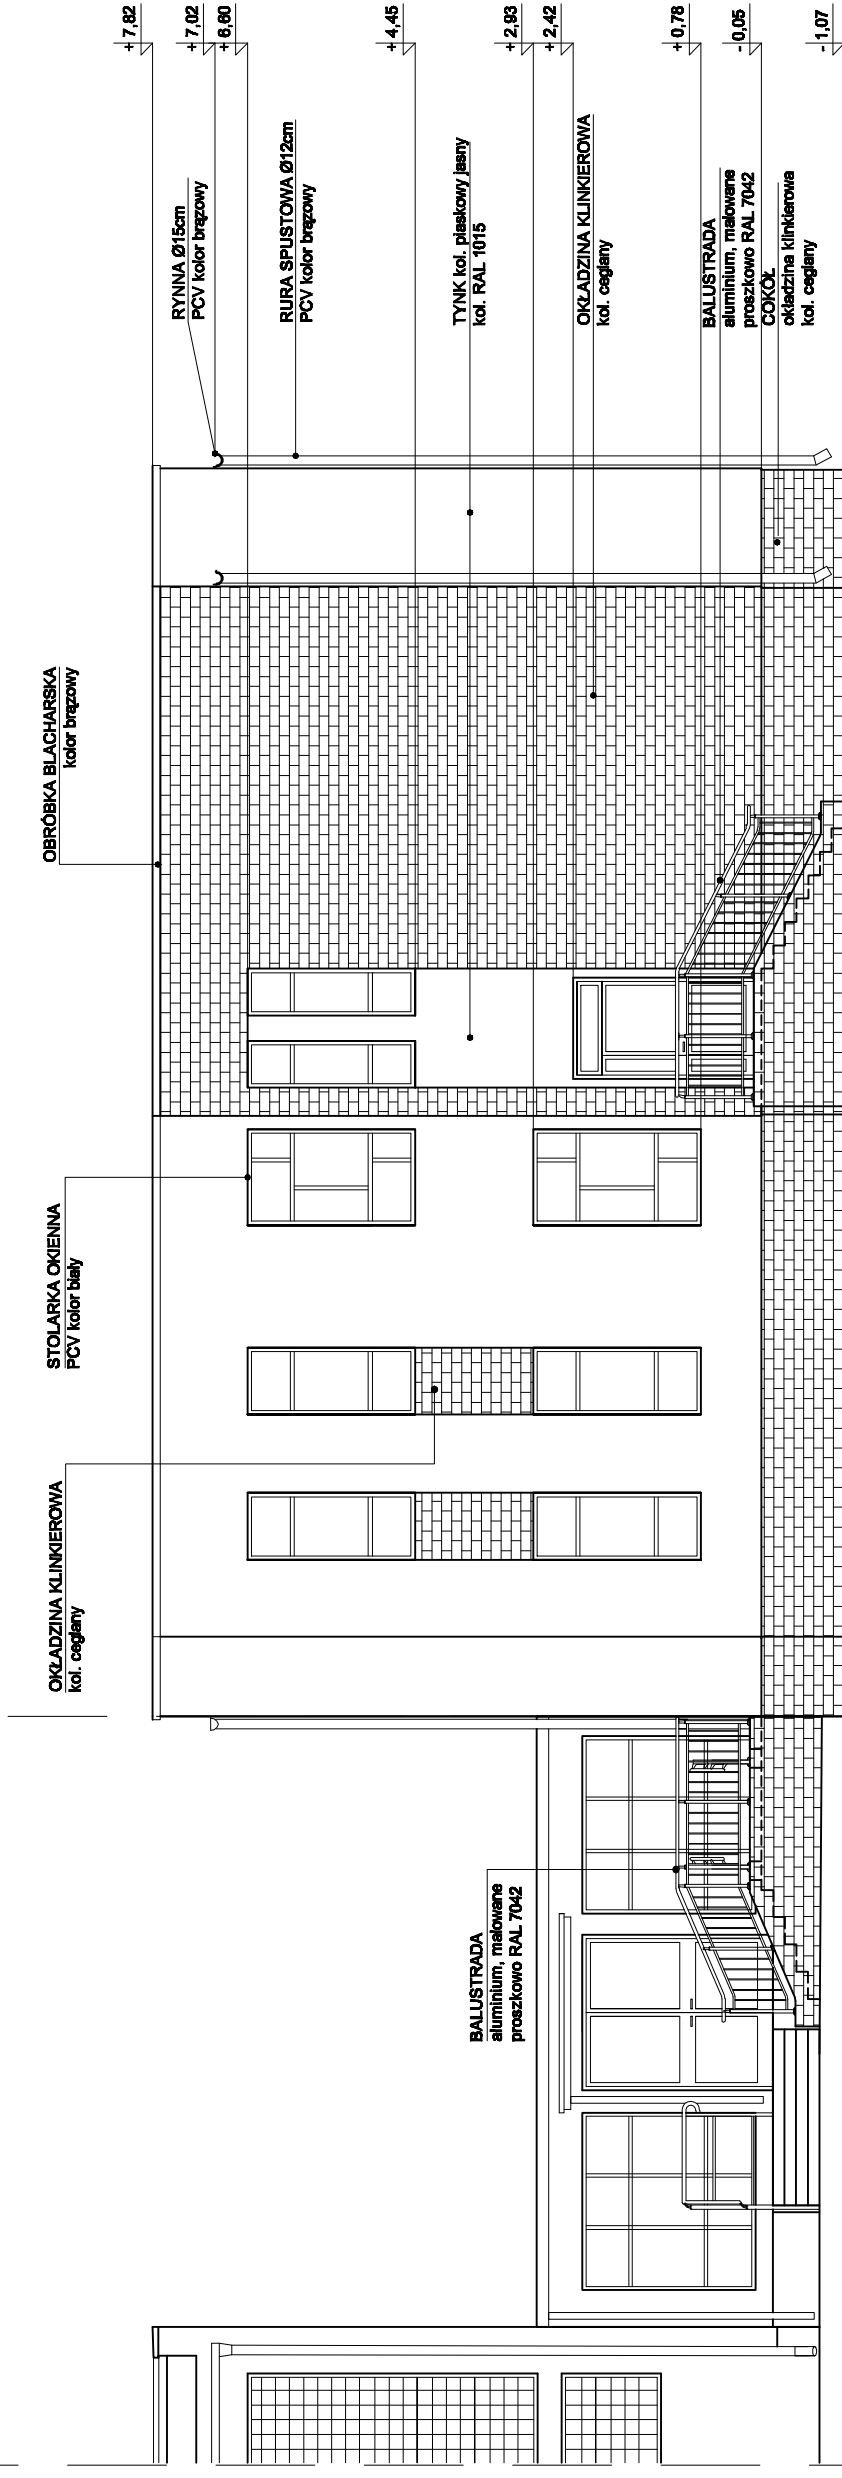

BUDYNEK ISTNIEJĄCY
GIMNAZJUM

BUDYNEK PROJEKTOWANY

ELEWACJA ZACHODNIA
SKALA 1:100

LINIA pracownia architektoniczna ul. Grażyny 18/4 Gdańsk 80-438 tel. 0 791 068 444 www.linia-art.pl	BRANZA ARCH	PROJEKT WYKONAWCZY DOBUDOWY NIEZALEŻNEGO SKRZYDŁA SZKOŁY I MODERNIZACJI ISTNIEJĄCEJ KOTŁOWNI
	DATA 2009 VI	INWESTOR Urząd Gminy ul. Gdańska 7 89-047 Przywidz
	SKALA 1:100	ADRES INWESTYCJI dz. nr 208/4 ul. Szkoła 1 Przywidz
NAZWA RYSUNKU Elewacja zachodnia	NR RYS.	
PROJEKTANT mgr inż. arch. PIOTR WOJCIECHOWSKI upr. bud. nr PO/KK/150/2006		
SPRAWDZAJĄCY mgr inż. arch. GRZEGORZ JASZCZUROWSKI upr. proj. nr PO/KK/041/03		
OPRACOWAŁA mgr inż. arch. DANUTA SZAFRAŃSKA stud. arch. KATARZYNA HAJDUCZENIA		

11