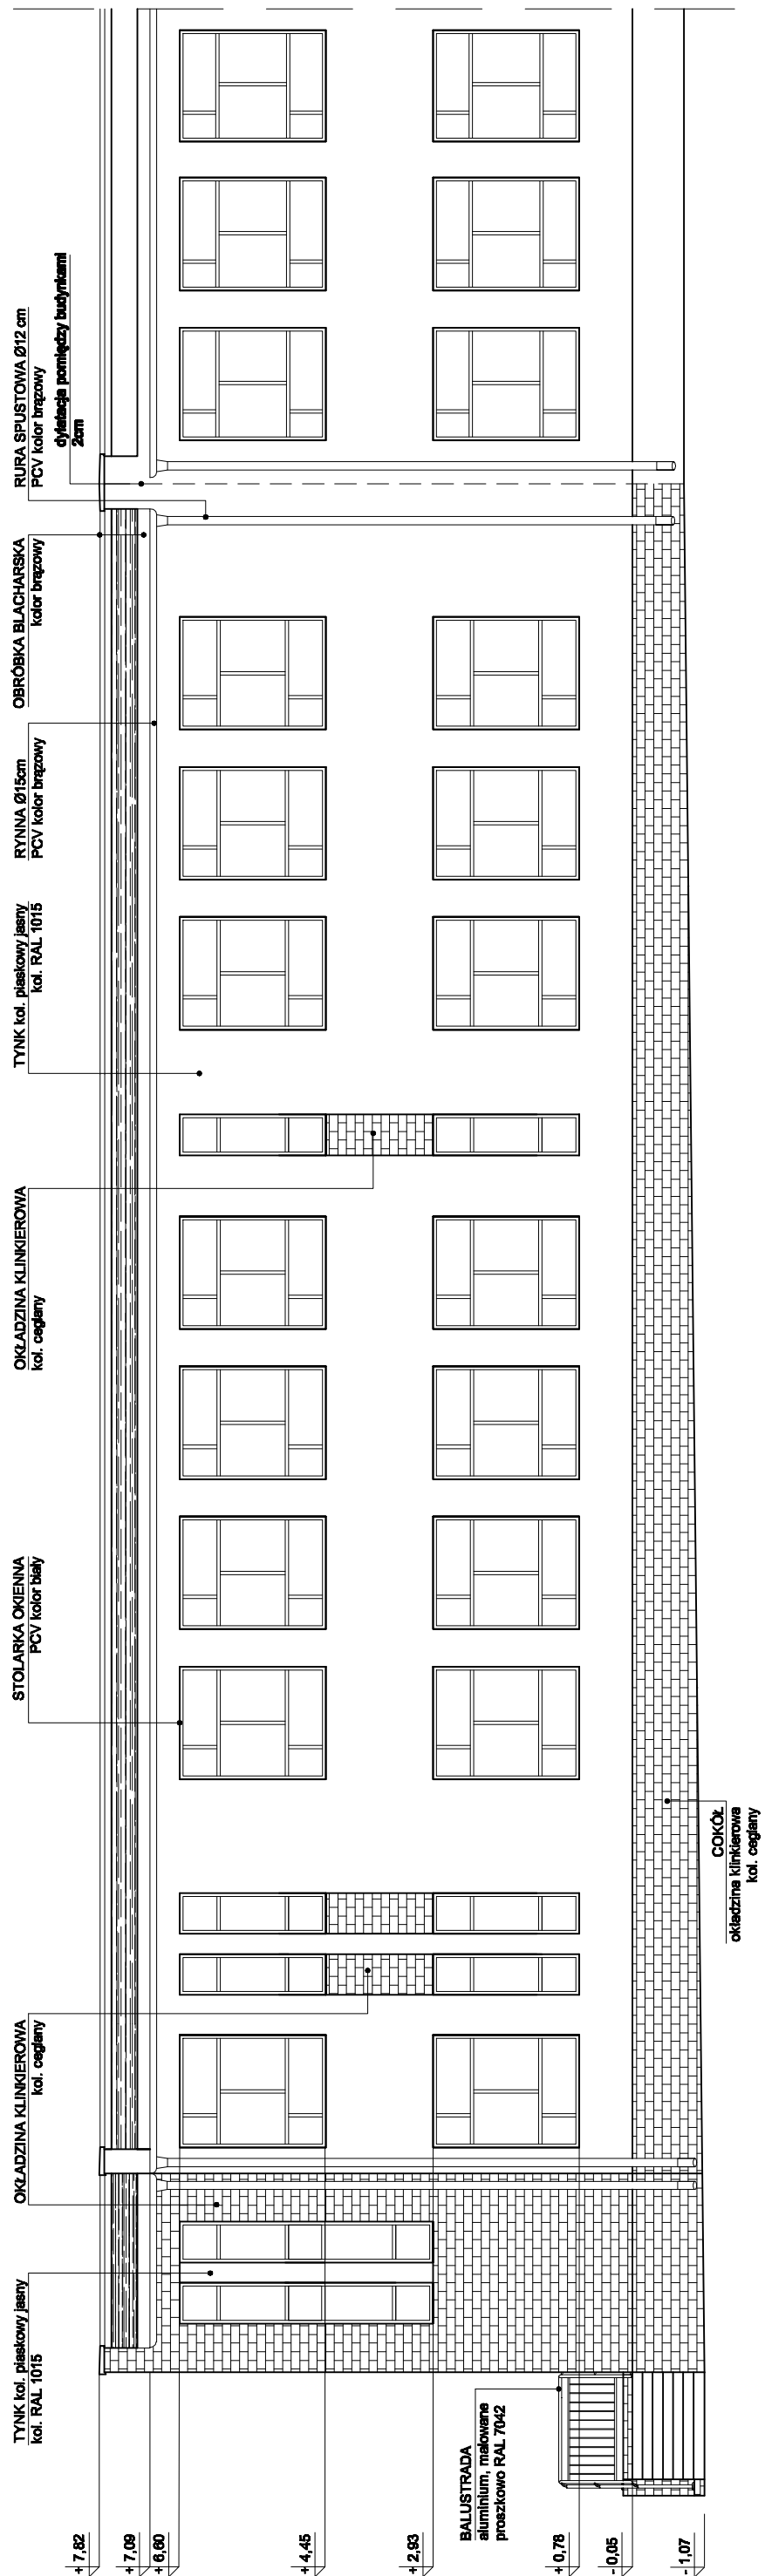

BUDYNEK PROJEKTOWANY

BUDYNEK ISTNIEJĄCY
GIMNAZJUM

ELEWACJA POŁUDNIOWA

LINIA pracownia architektoniczna ul. Grażyny 18/4 Gdańsk 80-438 tel.0 791 068 444 www.linia-art.pl	BRANŻA ARCH
	DATA 2009 VI
INWESTOR Urząd Gminy ul. Gdańska 7 83-047 Przywidz	SKALA 1:100
ADRES INWESTYCJI dz. nr 208/4 ul. Szkoła 1 Przywidz	NR RYS. 10
NAZWA RYSUNKU Elewacja południowa	
PROJEKTANT mgr inż. arch. PIOTR WOJCIECHOWSKI upr. bud. nr PO/KK/150/2006	
SPRAWDZAJĄCY mgr inż. arch. GRZEGORZ JASZCZUROWSKI upr. proj. nr PO/KK/041/03	
OPRACOWAŁA mgr inż. arch. DANUTA SZAFRAŃSKA stud. arch. KATARZYNA HAJDUCZENIA	